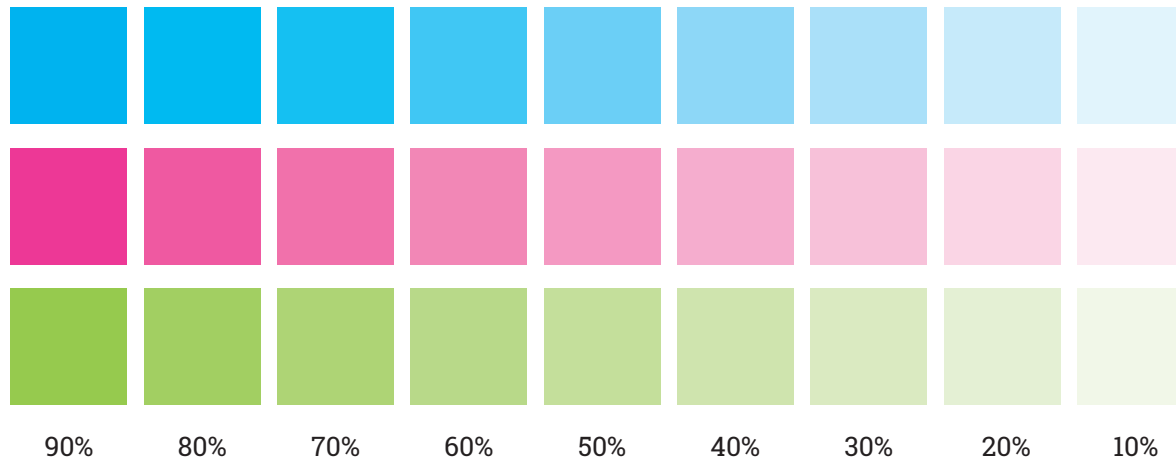

CMYK (0,0,0,100)
PMS (Black)
RGB (#000000)

Lisäväri 1

CMYK (0,0,100,0)
PMS (Magenta)
RGB (#E007D)

Lisäväri 2

CMYK (50,0,100,0)
PMS (375 C)
RGB (#95C11E)

Päävärit ovat sininen (cyan) ja musta. Lisäväreinä voi käyttää magentaa sekä limenvihreää.
Värejä voi käyttää materiaaleissa myös osaväritäyttöinä.